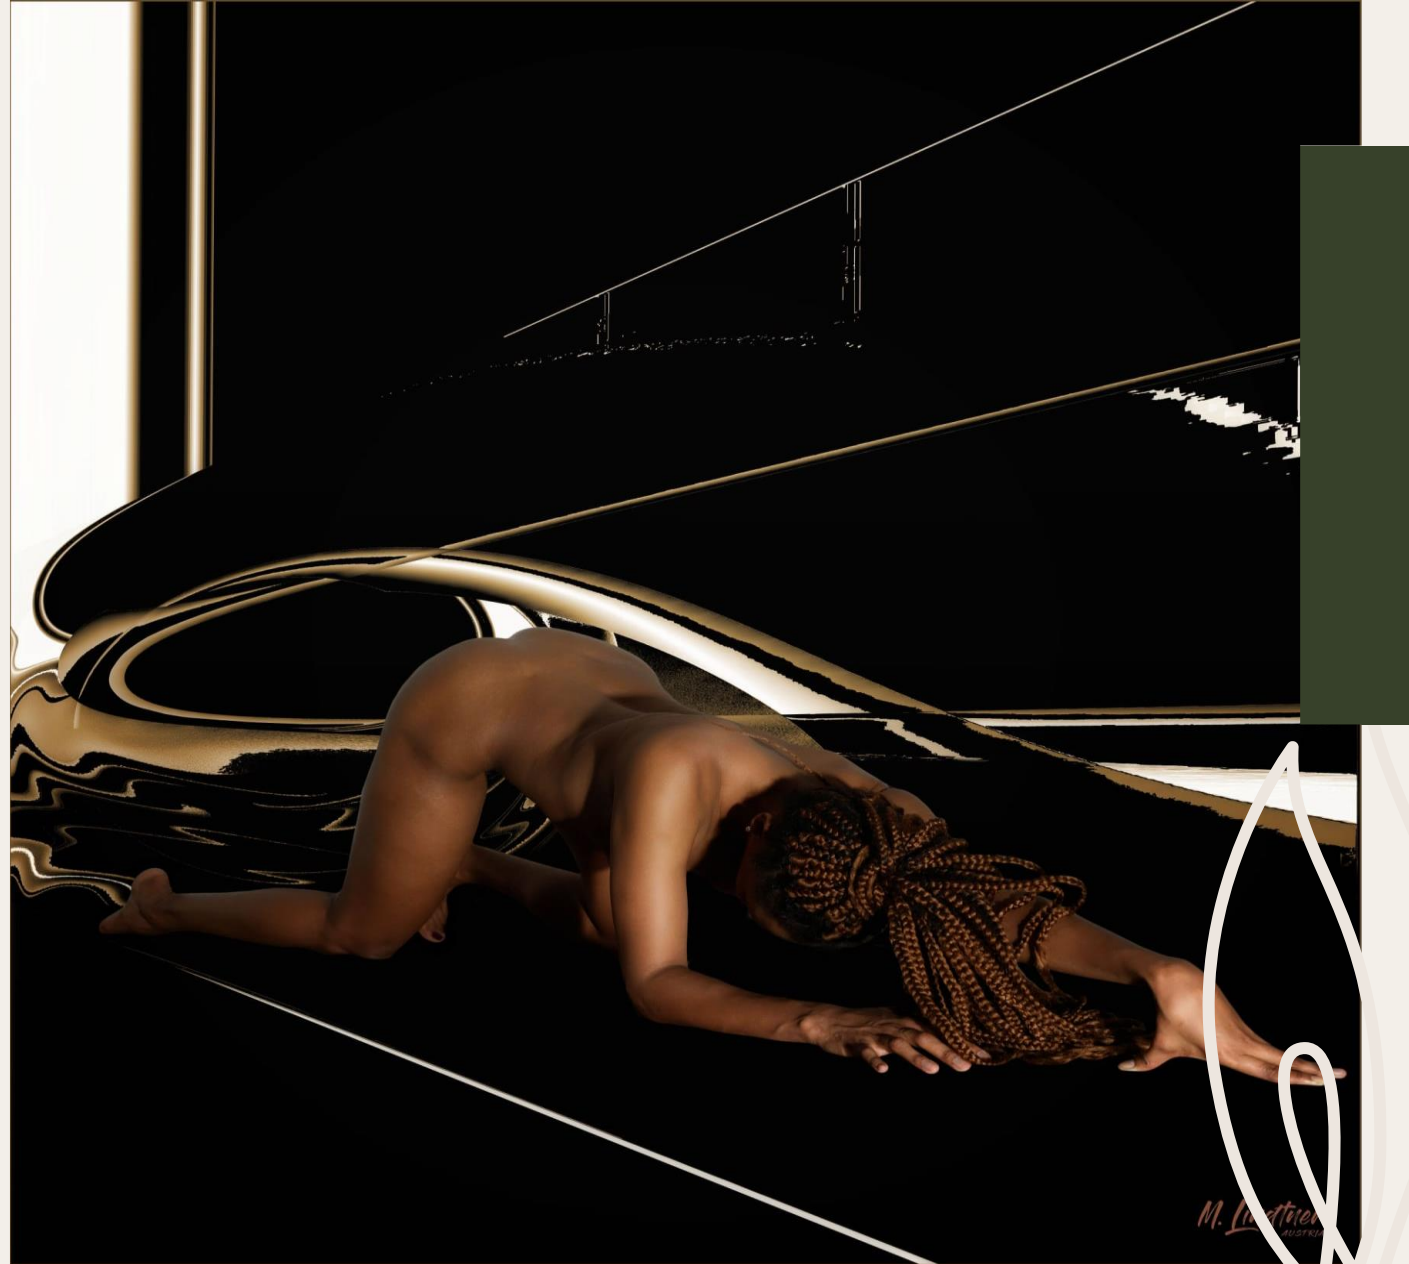

# INDUSTRIAL PROGRESS

Ordem

Combinação de fotografia nua  
e pintura digital  
impressão em metal  
ChromaLuxe©, edição limitada  
com assinatura digital  
10 exemplares numerados  
64x59 cm,  
4.500 € incluindo imposto